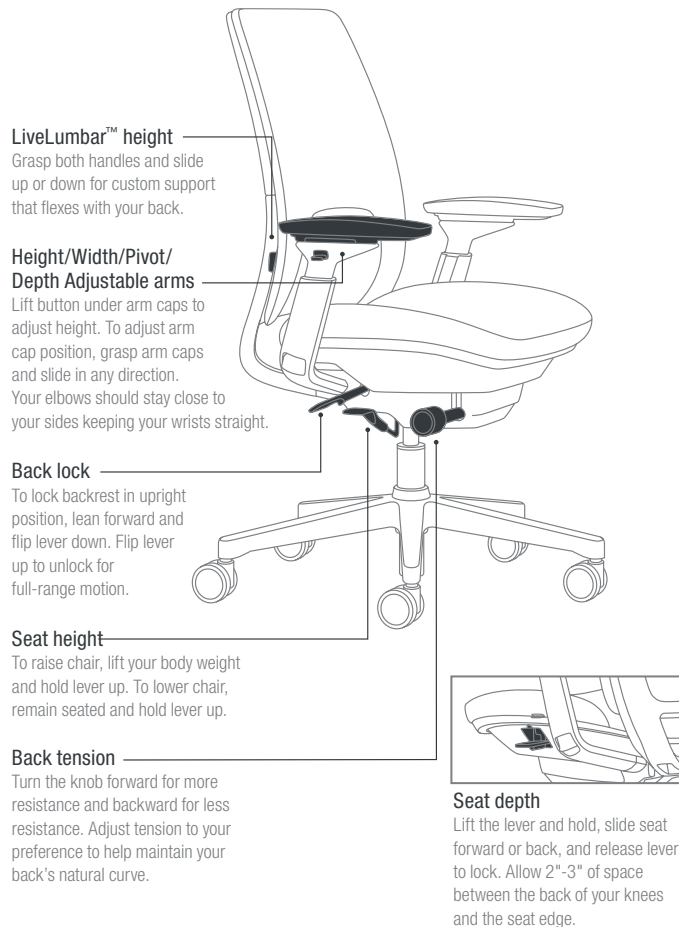

Amia™

A chair for everywhere. Amia seating's high performance and sophisticated design provides full comfort throughout the day.

Part Number #: 07-0006343 9/07 ©2007 Steelcase Inc. All rights reserved.
All specifications subject to change without notice. Printed in U.S.A.

Amia™

Una silla todoterreno. La robustez y el sofisticado diseño de la silla Amia ofrecen una gran comodidad durante toda la jornada.

Número de pieza: 07-0006343 9/07 ©2007 Steelcase Inc. Reservados todos los derechos.
Todas las especificaciones están sujetas a cambios sin previo aviso. Impreso en EE.UU.